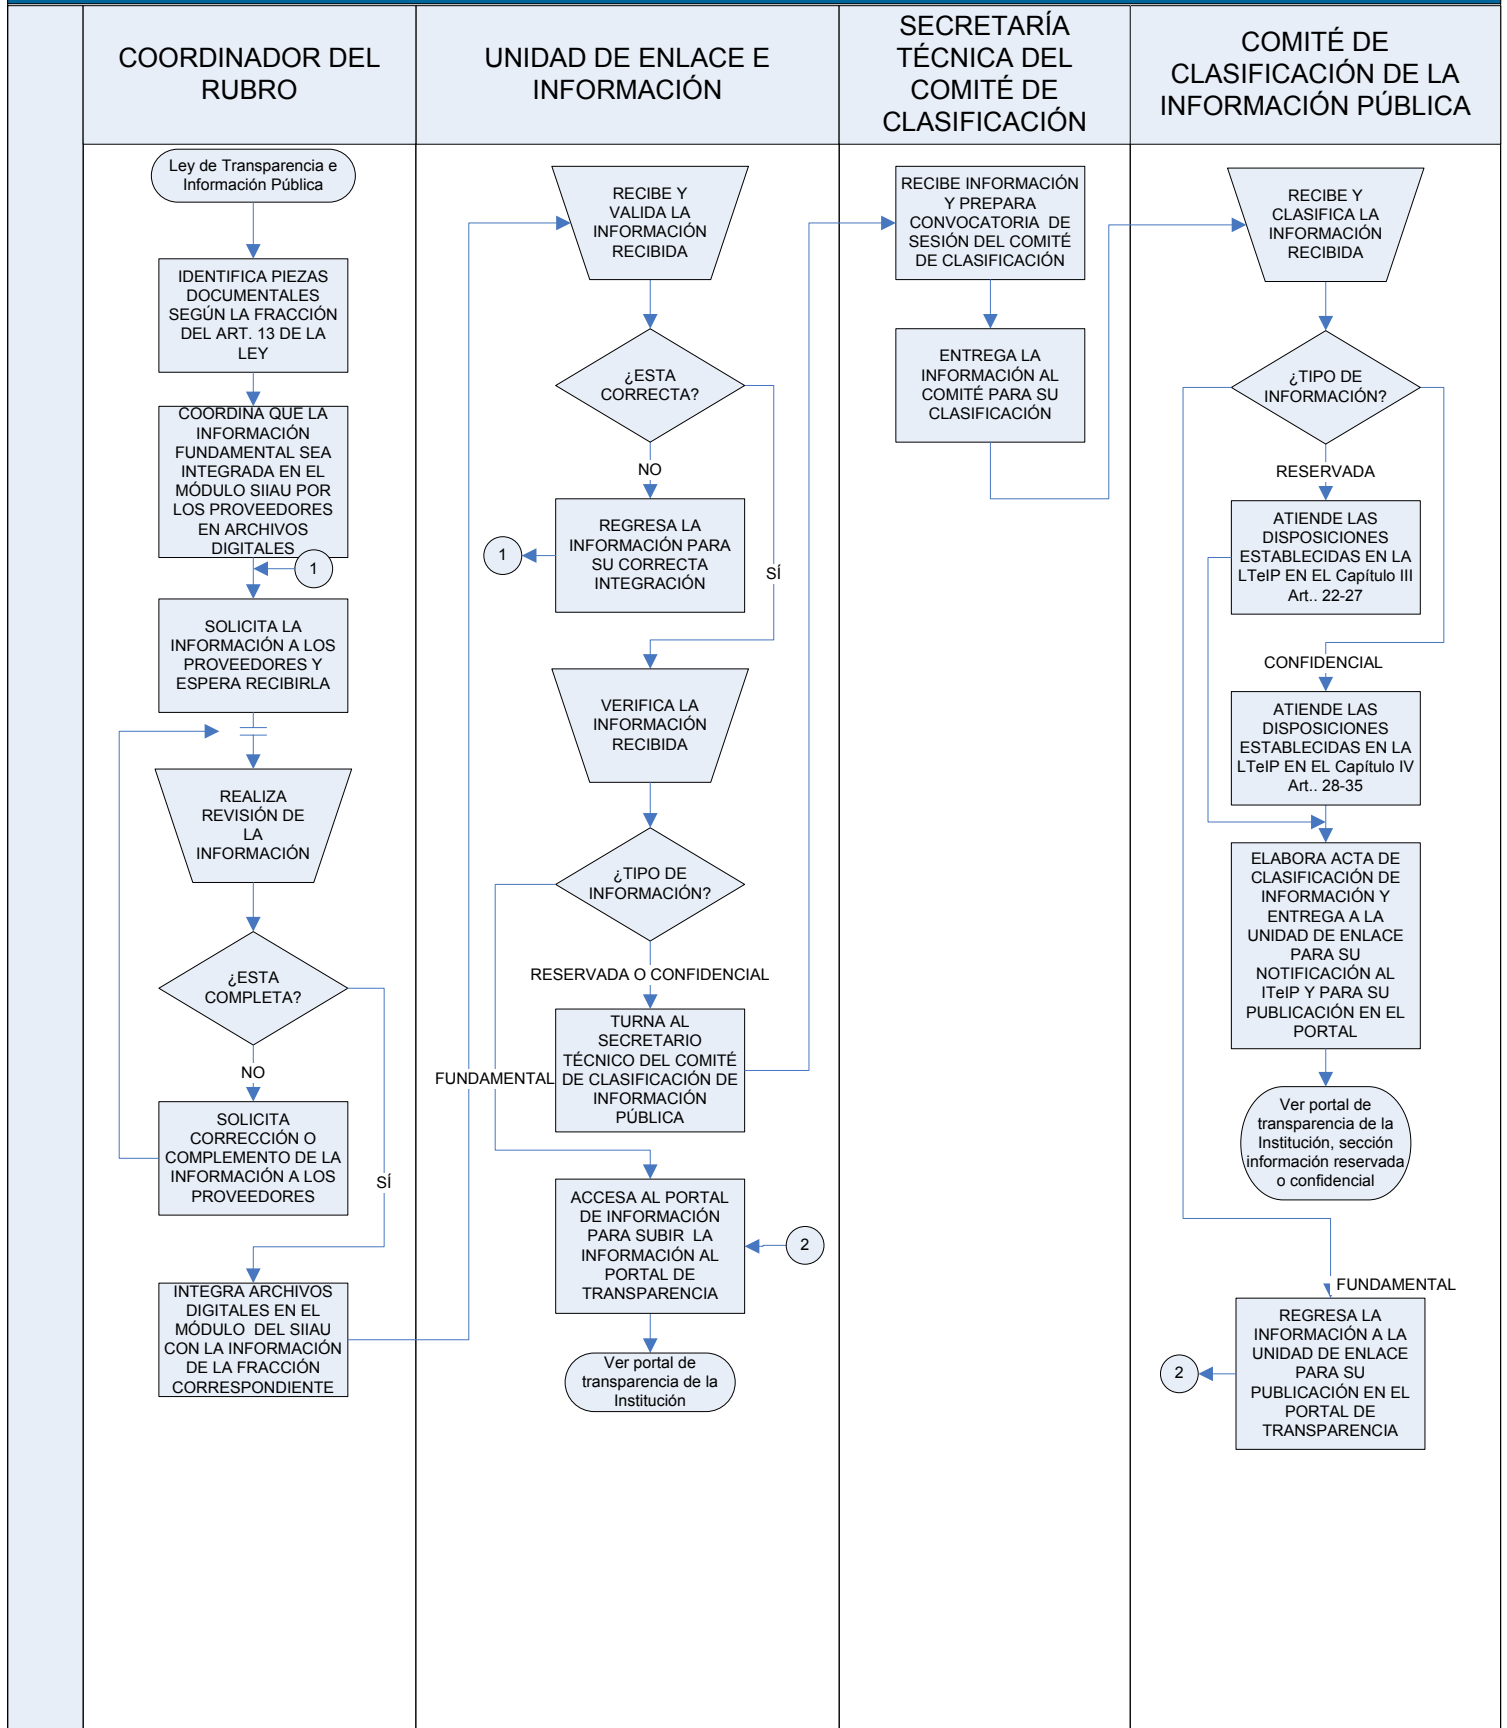

# DIAGRAMA DE FLUJO PARA PUBLICAR EN EL PORTAL DE TRANSPARENCIA DE LA UDEG LA INFORMACIÓN FUNDAMENTAL CON BASE EN EL ART. 13 DE LA LTeIP

Nota: El presente procedimiento se realizará a través del Módulo SIAU para la integración de la información fundamental de la Universidad de Guadalajara